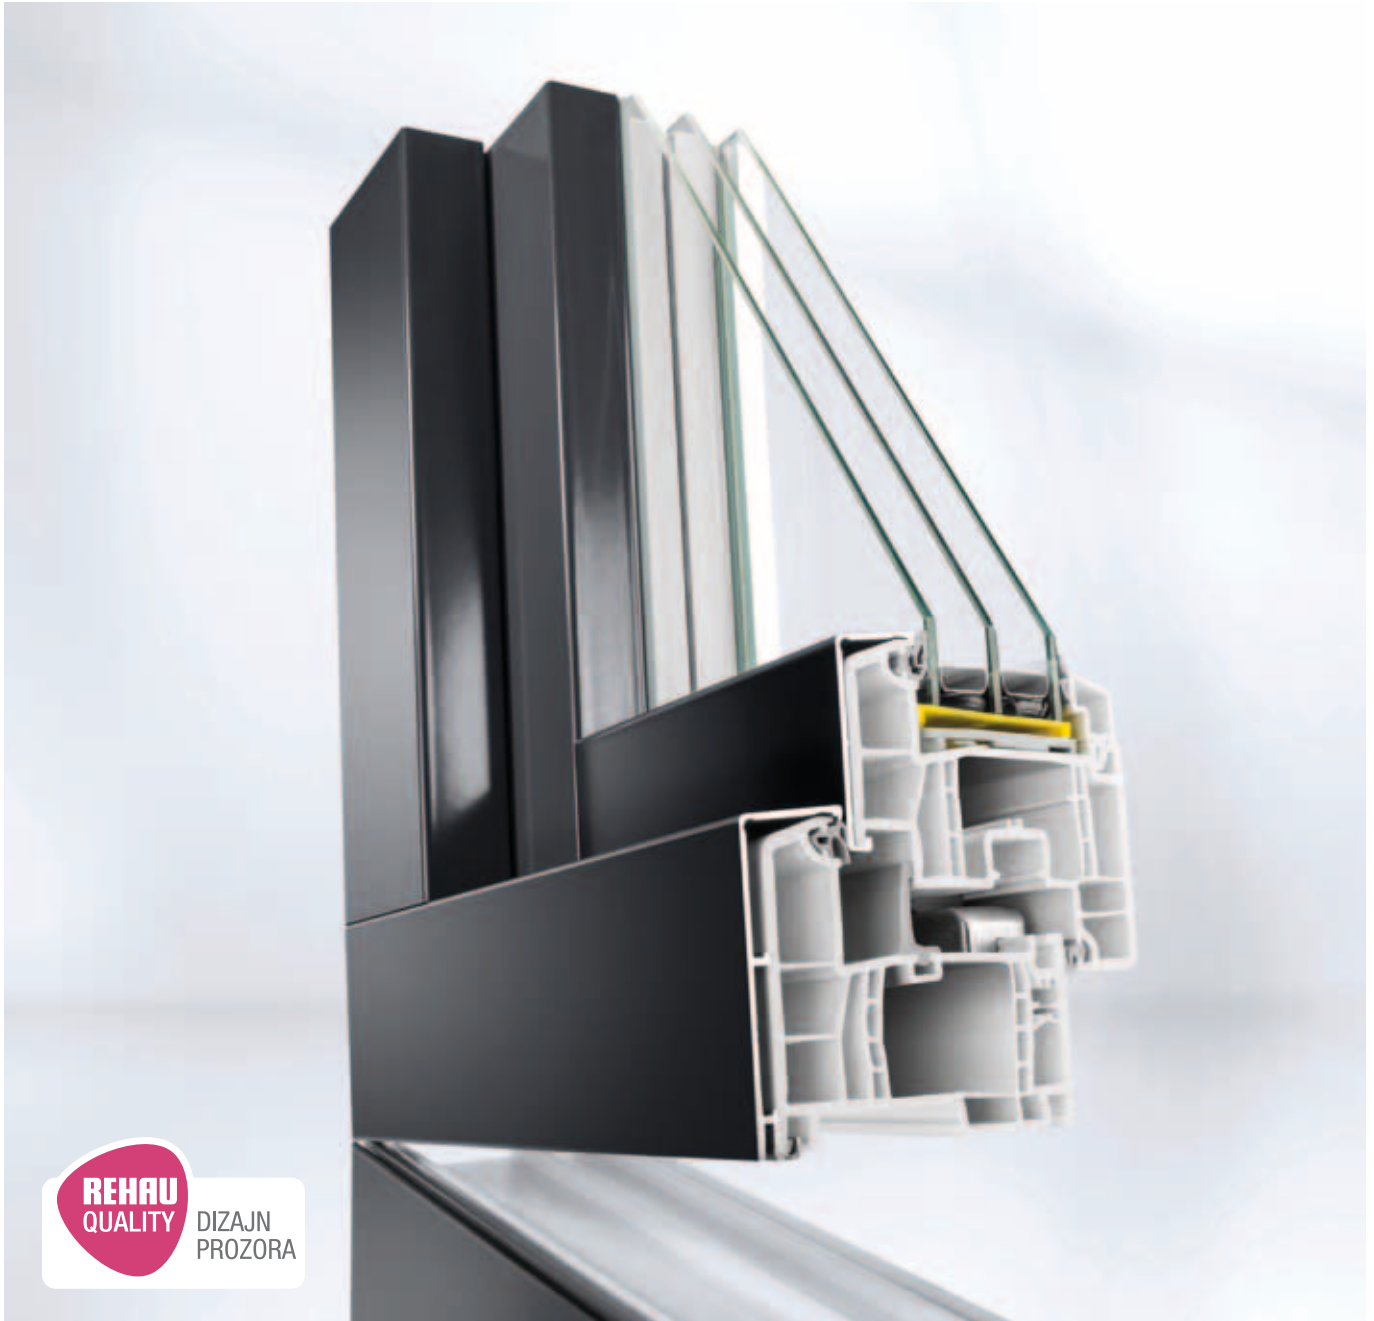

REHAU[®]

Unlimited Polymer Solutions

ALUMINIJUMSKE OBLOGE ALU TOP 86

SAVRŠENA KOMBINACIJA: ALUMINIJUMSKA OBLOGA ELEGANTNOG DIZAJNA ZA PROZORE I VRATA SISTEMA PROFILA GENE0

MOĆNA KOMBINACIJA

GENEO SA ALU TOP 86

GENEO od RAU-FIPRO

Tehnički savršen

- potpuno armiran sistem od visokovrednog materijala RAU-FIPRO
- inovativna tehnologija namenjena ugradnji troslojnog termoizolacionog stakla
- najbolja toplotna izolacija do $U_f = 0,85 \text{ W/m}^2\text{K}$
- visoka zvučna izolacija (do klase 5) i protivprovalna zaštita (do klase otpornosti RC 3 i RC2 bez čeličnog ojačanja)
- sigurnost investicije zbog ispunjenja EnEV standarda